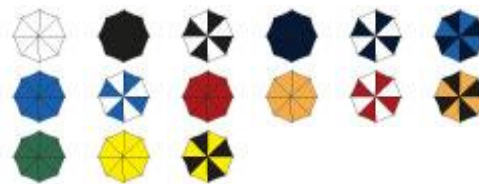

mobile +48 (0) 502 269 212

NIP: 712-303-75-01 REGON: 060250701

Konto: ING Bank Śląski 61 1050 1953 1000 0023 1747 3797

Parasol Maxi Golf (BR 001.22)

Dostępne kolory:

Opis:

100% nylon, średnica: 130 cm, drewniany uchwyt, końcówki na ramionach w kolorze parasola.

Parasol Kompakt (BR 022.22)

Dostępne kolory:

Opis:

100% poliester, średnica: 100 cm, 3-częściowy czarny stelaż, długość ramienia: 53 cm, rączka dopasowana kolorystycznie, pokrowiec ochronny.

Parasol z paskiem na ramię (BR 003.22)

Dostępne kolory:

Opis:

100% poliester, średnica: 98 cm, długość stelaża: 78 cm, długość ramienia: 54 cm, aluminiowy stelaż, ramiona wykonane z włókna szklanego, pasek do noszenia na ramieniu w kolorze parasola.

Parasol kwadratowy (BR 044.22)

Dostępne kolory:

Opis:

100% poliester, długość boku: 94 cm, długość ramienia: 72 cm, długość stelaża: 102 cm, kwadratowy aluminiowy stelaż, czarna kwadratowa rączka.

Parasol Golf (BR 052.22)